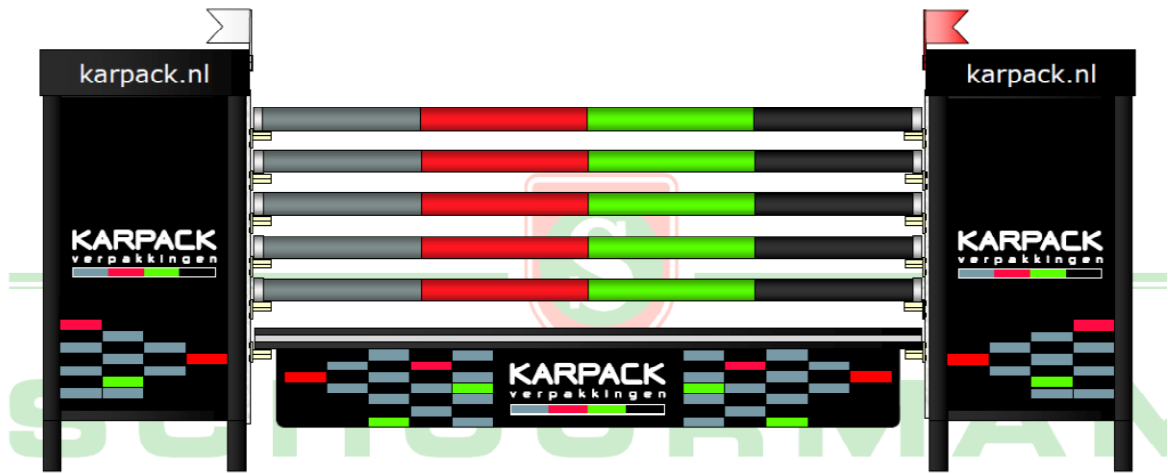

Voorbeelden mogelijkheden sponsorhindernis:

Prijsklasse: exclusief reclame

* = tot € 750,00

** = tot € 1.000,00

*** = tot € 1.500,00

8888 = > € 1.500,00

Prijsklasse:*

Prijsklasse: **

Prijsklasse: *

Prijsklasse: **

Prijsklasse: ****

Prijsklasse: ***